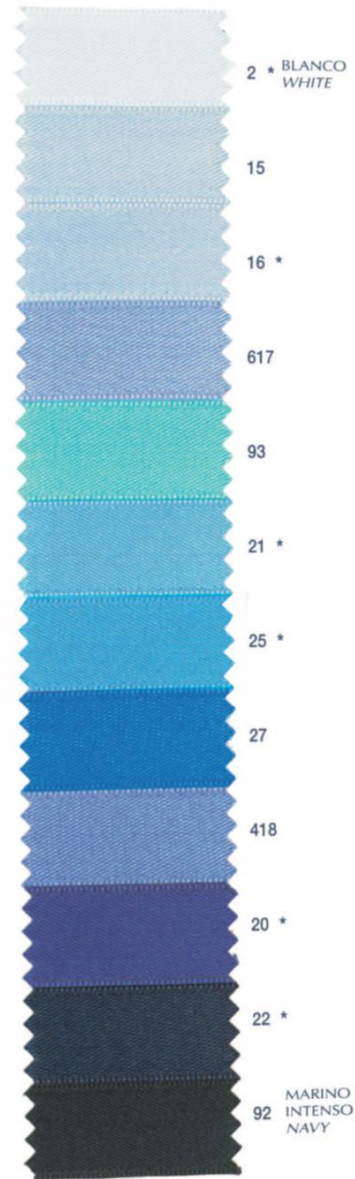

Aidet – Aplicaciones Industriales del Etiquetado

Pedres Blancues, 26
08530 – La Garriga – Barcelona – Tl. 93 188 54 35

www.aidet.es

POLIÉSTER / POLYESTER 100%

PRESENTACIÓN PRESENTATION	ANCHO WIDTHS
Carrete Cristal - Crystal	Todos - All
Bobina - Spool 100 m	3/4 - 1
Rollo - Roll 100 m	2 - 3 - 5 - 9 - 12

ANCHO - WIDTHS

3/4	6 mm	
1	8 mm	
2	12 mm	
3	16 mm	
5	25 mm	
9	38 mm	
12	48 mm	
22	68 mm	
60	84 mm	

Los anchos 22 = 68 mm Se fabrican los colores marcados con un *
60 = 84 mm

Aidet – Aplicaciones Industriales del Etiquetado